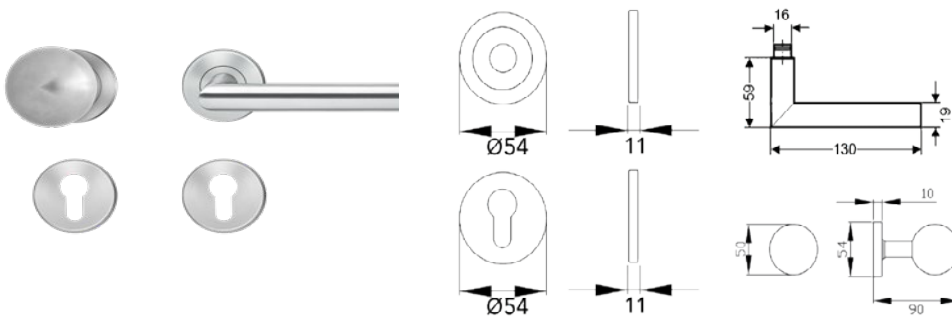

### Verwendungszweck

Edelstahl-Klipprosette mit Kunststoffunterkonstruktion in Edelstahl matt, Wechselgarnitur rechts, Feuerschutz geprüft nach DIN18273, Gebrauchskategorie 3 nach DIN/EN1906 für Türstärke 39 mm – 45 mm.

### Eigenschaften

- Unsichtbare Verschraubung
- Festdrehbar gelagert
- Mit Hochhaltefeder

### Technische Daten

Ausführung	Wechselgarnitur
Rosettenart	Edelstahl-Klipprosette mit Kunststoffunterkonstruktion
Farbe	Edelstahl matt
Material	Edelstahl
Gebrauchskategorie DIN 1906	GK3
Vierkantmaß (exzentrisch gebohrt)	9 x 9 mm
Standardbefestigungsschrauben	4 x M4 x 45 mm
Türstärke	39 mm – 45 mm