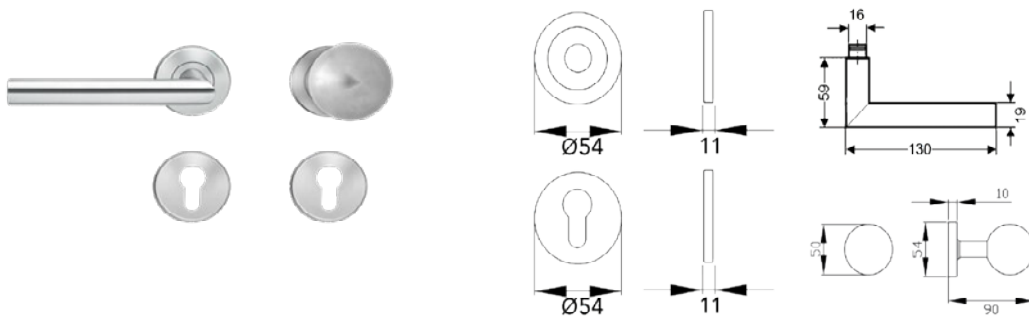

### Verwendungszweck

Edelstahl-Klipprosette mit Kunststoffunterkonstruktion in Edelstahl matt, Wechselgarnitur links, Feuerschutz geprüft nach DIN18273, Gebrauchskategorie 3 nach DIN/EN1906 für Türstärke 39 mm – 45 mm.

### Verpackung/Gebindegröße/Maße

Produkt	VPE	Art.-Nr.	EAN-Code
Kemmler FSL30 Alve links	1 Stück	3569500196	4055463028258

### Eigenschaften

- Unsichtbare Verschraubung
- Festdrehbar gelagert
- Mit Hochhaltefeder

### Technische Daten

Ausführung	Wechselgarnitur
Rosettenart	Edelstahl-Klipprosette mit Kunststoffunterkonstruktion
Farbe	Edelstahl matt
Material	Edelstahl
Gebrauchskategorie DIN 1906	GK3
Vierkantmaß (exzentrisch gebohrt)	9 x 9 mm
Standardbefestigungsschrauben	4 x M4 x 45 mm
Türstärke	39 mm – 45 mm