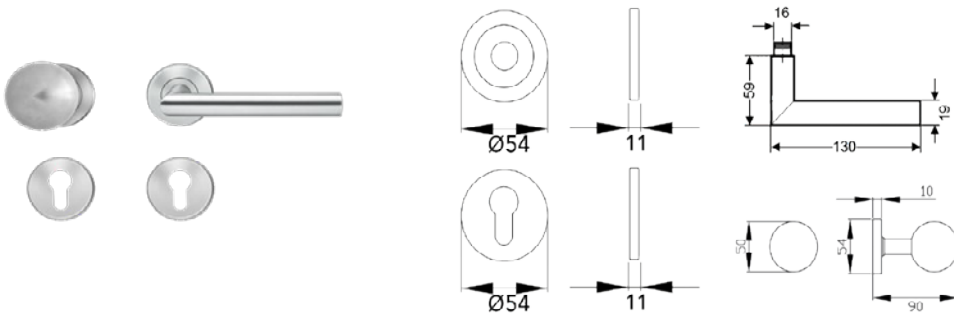

Kemmler WGR30 Alve rechts

EAN 4055463028234

Produktbeschreibung

Verwendungszweck

Edelstahl-Klipprosette mit Kunststoffunterkonstruktion in Edelstahl matt, Wechselgarnitur rechts, Gebrauchskategorie 3 nach DIN/EN1906 für Türstärke 39 mm – 45 mm.

Verpackung/Gebindegröße/Maße

Produkt	VPE	Art.-Nr.	EAN-Code
Kemmler WGR30 Alve rechts	1 Stück	3569500194	4055463028234

Eigenschaften

- Unsichtbare Verschraubung
- Festdrehbar gelagert
- Mit Hochhaltefeder

Technische Daten

Ausführung	Wechselgarnitur
Rosettenart	Edelstahl-Klipprosette mit Kunststoffunterkonstruktion
Farbe	Edelstahl matt
Material	Edelstahl
Gebrauchskategorie DIN 1906	GK3
Vierkantmaß (exzentrisch gebohrt)	8 x 8 mm
Standardbefestigungsschrauben	4 x M4 x 45 mm
Türstärke	39 mm – 45 mm