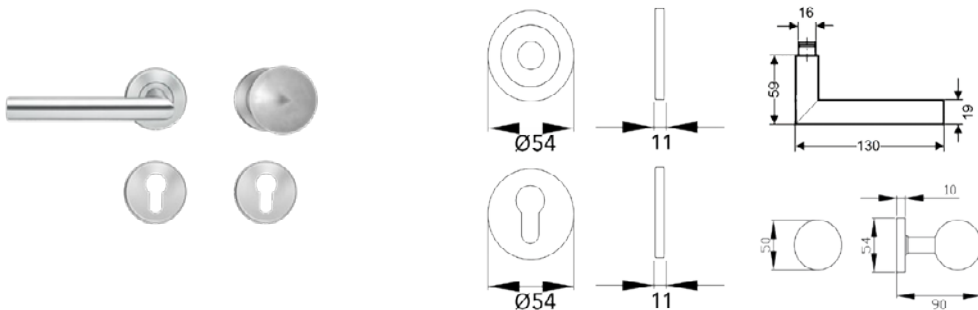

Kemmler WGL30 Alve links

EAN 4055463028227

Produktbeschreibung

Verwendungszweck

Edelstahl-Klipprosette mit Kunststoffunterkonstruktion in Edelstahl matt, Wechselgarnitur links, Gebrauchskategorie 3 nach DIN/EN1906 für Türstärke 39 mm – 45 mm.

Verpackung/Gebindegröße/Maße

Produkt	VPE	Art.-Nr.	EAN-Code
Kemmler WGL30 Alve links	1 Stück	3569500193	4055463028227

Eigenschaften

- Unsichtbare Verschraubung
- Festdrehbar gelagert
- Mit Hochhaltefeder

Technische Daten

Ausführung	Wechselgarnitur
Rosettenart	Edelstahl-Klipprosette mit Kunststoffunterkonstruktion
Farbe	Edelstahl matt
Material	Edelstahl
Gebrauchskategorie DIN 1906	GK3
Vierkantmaß (exzentrisch gebohrt)	8 x 8 mm
Standardbefestigungsschrauben	4 x M4 x 45 mm
Türstärke	39 mm – 45 mm