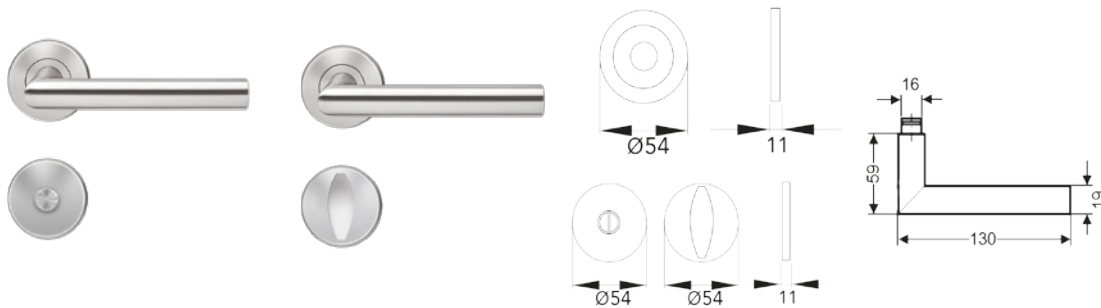

Kemmler BAD30 Alve

EAN 4055463028210

Produktbeschreibung

Verwendungszweck

Edelstahl-Klipprosette mit Kunststoffunterkonstruktion in Edelstahl matt, Bad mit Knebel ohne rot/weiß, Gebrauchskategorie 3 nach DIN/EN1906 für Türstärke 39 mm – 45 mm.

Verpackung/Gebindegröße/Maße			
Produkt	VPE	Art.-Nr.	EAN-Code
Kemmler BAD30 Alve	1 Stück	3569500192	4055463028210

Eigenschaften

- Unsichtbare Verschraubung
- Festdrehbar gelagert
- Mit Hochhaltefeder

Technische Daten

Ausführung	Bad mit Knebel ohne rot/weiß
Rosettenart	Edelstahl-Klipprosette mit Kunststoffunterkonstruktion
Farbe	Edelstahl matt
Material	Edelstahl
Gebrauchskategorie DIN 1906	GK3
Vierkantmaß (exzentrisch gebohrt)	8 x 8 mm
Standardbefestigungsschrauben	4 x M4 x 45 mm
Türstärke	39 mm – 45 mm