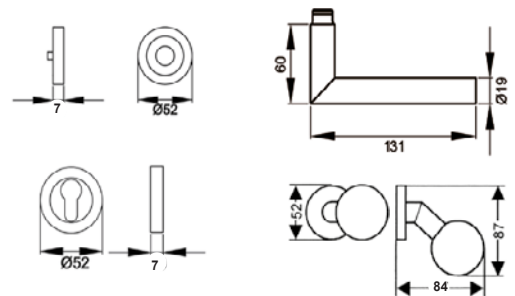

Kemmler WGR28 Lovis rechts

EAN 4055463028180

Produktbeschreibung

Verwendungszweck

Dreiteilige, runde Rosette in Edelstahl matt, Wechselgarnitur mit Knopf EK300G rechts, Gebrauchskategorie 3 nach DIN/EN1906 für Türstärke 38 mm – 48 mm.

Verpackung/Gebindegröße/Maße

Produkt	VPE	Art.-Nr.	EAN-Code
Kemmler WGR28 Lovis rechts	1 Stück	3569500189	4055463028180

Eigenschaften

- Unsichtbare Verschraubung
- Festdrehbar gelagert
- Mit Hochhaltefeder

Technische Daten

Ausführung	Wechselgarnitur
Rosettenart	3-teilige Rosette rund
Farbe	Edelstahl matt
Material	Edelstahl
Gebrauchskategorie DIN 1906	GK3
DIN 1906 - Dauerhaftigkeit	Klasse 7
DIN 1906 - Sicherheit für Personen	Klasse 0
DIN 1906 - Korrosionsbeständigkeit	Klasse 3
DIN 1906 - Ausführungsart	B - mit Federvorspannung
Vierkantmaß (exzentrisch gebohrt)	8 x 8 mm
Standardbefestigungsschrauben	4 x M4 x 43 mm, 4 x M4 x 50 mm
Türstärke	38 mm – 48 mm