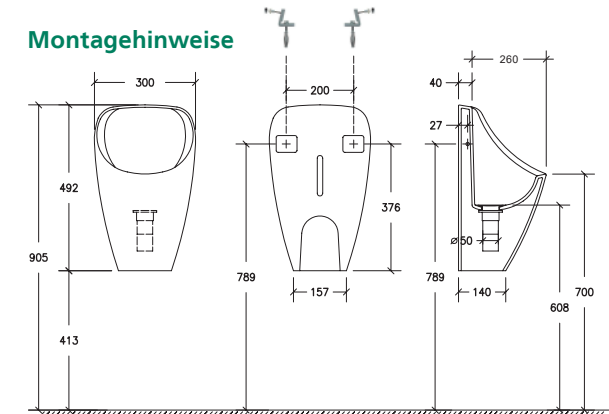

Schnabel	Benutzergruppe	Mitte-Ablaufhöhe ab OKFFB
520 mm	Kinder von 8 bis 10 Jahren	320 mm
570 mm	Kinder von 11 bis 14 Jahren	370 mm
650 mm	ab 15 Jahre und Erwachsene	450 mm
700 mm	empfohlener Standard	500 mm

Die angegebenen Anschlussmaße beziehen sich auf bauseits vorbereitete, wandbündige Steckmuffe DN50 mit Lippendichtung. Anschluss am Entwässerungssystem nur mit Keramikanschlussstutzen und Gummimanschette (sind im Lieferumfang enthalten).

Montagezeit ca. 20 Minuten pro Becken (Gewicht ca. 9,5 kg). Befestigungsmaterial und der Montagewinkel sind ebenfalls im Lieferumfang enthalten.

Alle Maße sind zu prüfen. Die Montage kann von jedem Installateur ausgeführt werden. Die Funktionalität ist auf einfachste Handhabung ausgelegt und von jeder Reinigungskraft ausführbar. Bitte beachten Sie dazu unsere Reinigungsanleitung auf der Website:

www.kemtec.de -> Download

Falsche Reinigung kann zu Geruchsbelästigung führen. ACHTUNG: Nach dem Urinal darf KEIN Siphon am Anschluss montiert werden!

KemTec-econstop-System Starter-Set, VORTEILSPAKET (Art.-Nr. 8010100154), das Set enthält:

- 4x KemTec-econstop (econstop-Ventil inkl. Hygienering)
- 1x KemTec-Serviceschlüssel
- 1x KemTec-bioaktiv-Reiniger, 1 Ltr.
- 1x KemTec Sprühflasche, leer
- 1x Wechsel- und Reinigungsanleitung