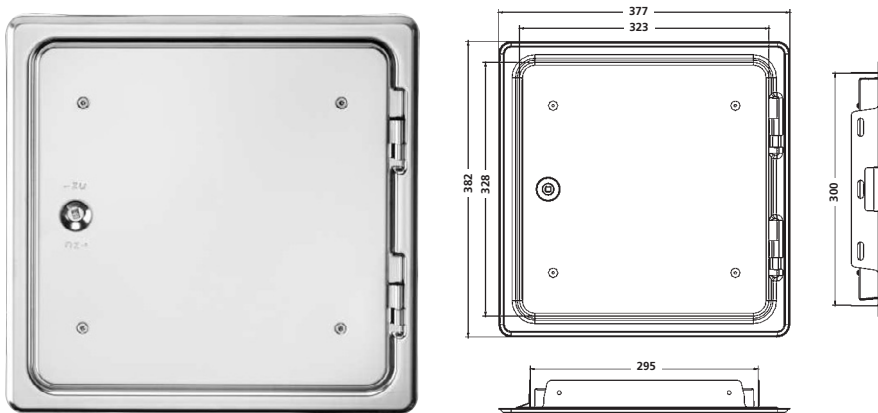

Kemmler Kamintür K29/4 30 x 30 cm

Technisches Merkblatt

Produktbeschreibung

Eigenschaften

Kamintür mit lichtem Maß: 300 x 300 mm

Technische Daten

- Prüfnummer: P-IV 017
- V2A - Edelstahl
- Vierkantverschluss
- Geprüft und zugelassen vom Institut für Bautechnik
- Aushängbares Türblatt
- Zusätzliche Dichtung
- Abtropfkante
- RAL-Farben auf Anfrage möglich

Produkt-Code

2089080023 (Edelstahl)