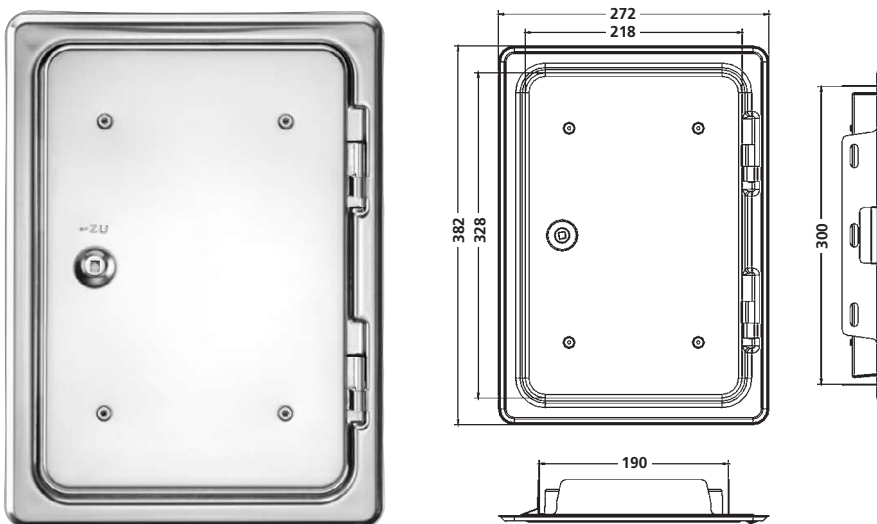

Kemmler Kamintür K30/4 19 x 30 cm

Technisches Merkblatt

Produktbeschreibung

Eigenschaften

Kamintür mit lichtem Maß: 190 x 300 mm

Technische Daten

- Prüfnummer: P-IV 009
- Verzinktes Stahlblech, V2A - Edelstahl
- Vierkantverschluss
- Geprüft und zugelassen vom Institut für Bautechnik
- Aushängbares Türblatt
- Zusätzliche Dichtung
- Abtropfkante
- RAL-Farben auf Anfrage möglich

Hinweis

DIN EN 10142, Ausführung des Zinküberzugs: In Abhängigkeit von den Herstellungsbedingungen entstehen Kristalle in unterschiedlichen Größen und unterschiedlichem Glanz. Die Qualität des Überzugs wird hierdurch nicht beeinflusst.

Produkt-Code

2089080007 (verzinkt), 2089080021 (Edelstahl)