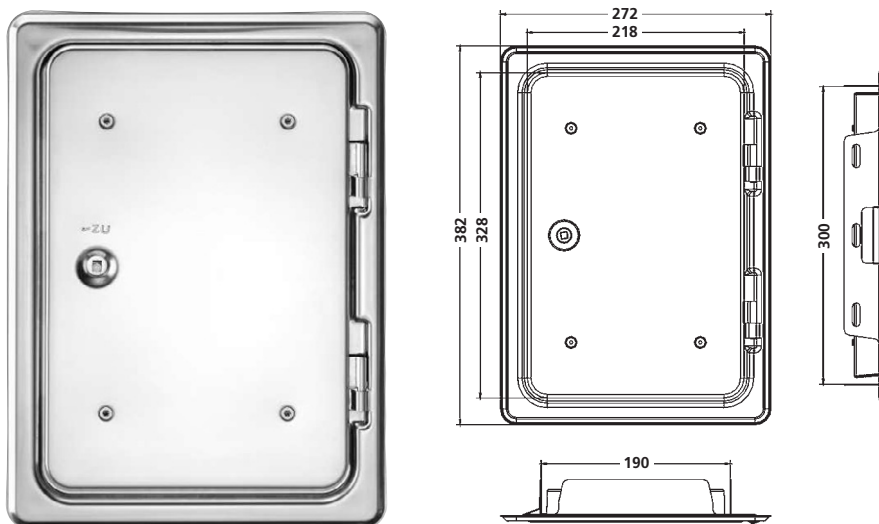

Kemmler Kamintür K30/4 19 x 30 cm

Technisches Merkblatt

Produktbeschreibung

Eigenschaften

Kamintür mit lichtem Maß: 190 x 300 mm

Technische Daten

- Prüfnummer: P-IV 009
- Verzinktes Stahlblech, V2A - Edelstahl
- Vierkantverschluss
- Geprüft und zugelassen vom Institut für Bautechnik
- Aushängbares Türblatt
- Zusätzliche Dichtung
- Abtropfkante
- RAL-Farben auf Anfrage möglich

Hinweis

DIN EN 10142, Ausführung des Zinküberzugs: In Abhängigkeit von den Herstellungsbedingungen entstehen Kristalle in unterschiedlichen Größen und unterschiedlichem Glanz. Die Qualität des Überzugs wird hierdurch nicht beeinflusst.

Produkt-Code

2089080007 (verzinkt), 2089080021 (Edelstahl)