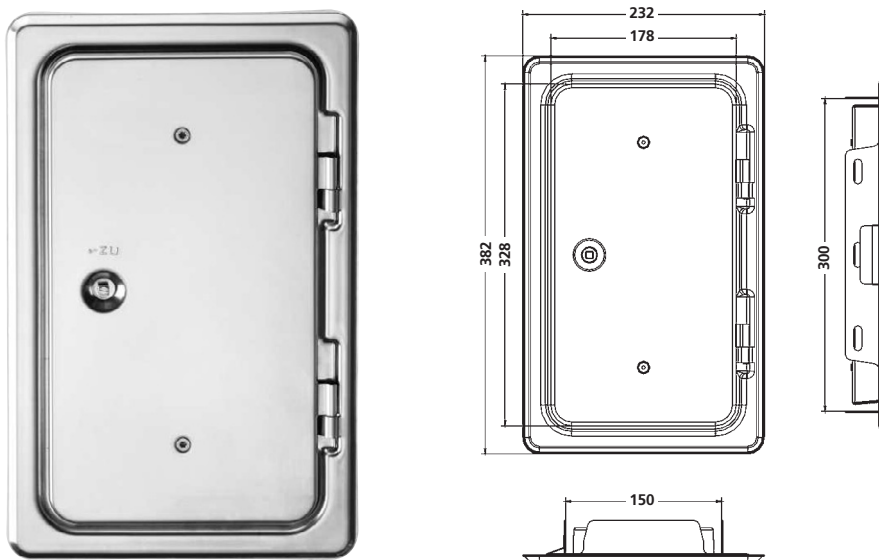

Kemmler Kamintür K14/4 15 x 30 cm

Technisches Merkblatt

Produktbeschreibung

Eigenschaften

Kamintür mit lichtem Maß: 150 x 300 mm

Technische Daten

- Prüfnummer: P-IV 013
- Verzinktes Stahlblech, V2A - Edelstahl
- Vierkantverschluss
- Geprüft und zugelassen vom Institut für Bautechnik
- Aushängbares Türblatt
- Zusätzliche Dichtung
- Abtropfkante
- RAL-Farben auf Anfrage möglich

Hinweis

DIN EN 10142, Ausführung des Zinküberzugs: In Abhängigkeit von den Herstellungsbedingungen entstehen Kristalle in unterschiedlichen Größen und unterschiedlichem Glanz. Die Qualität des Überzugs wird hierdurch nicht beeinflusst.

Produkt-Code

2089080006 (verzinkt), 2089080020 (Edelstahl)