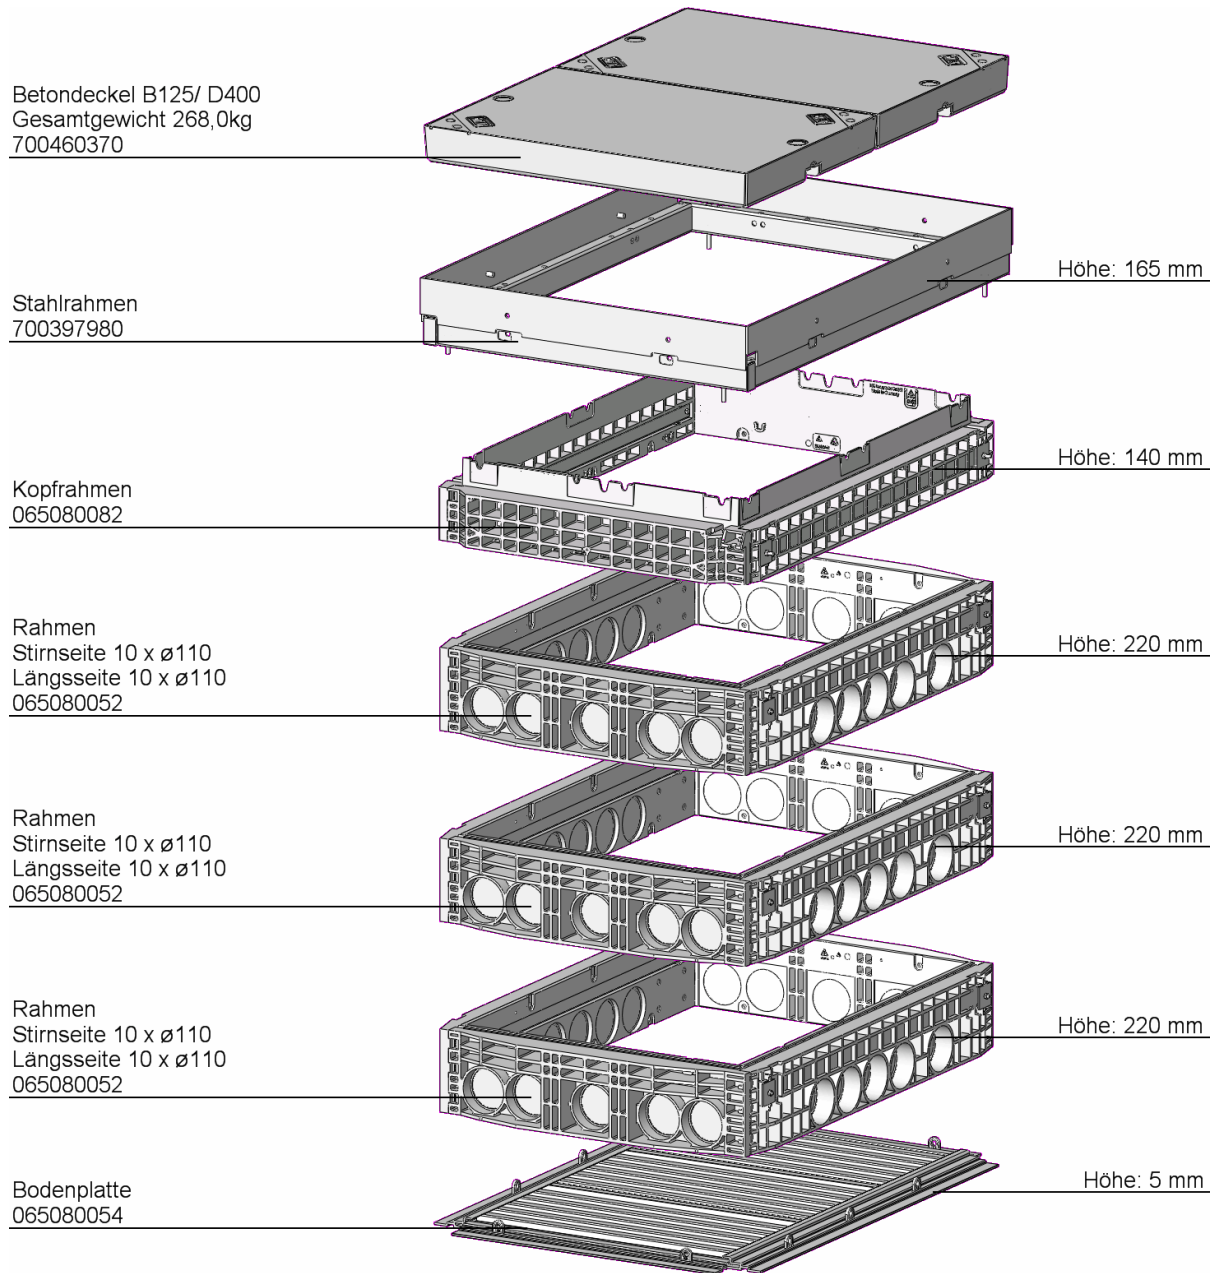

Art.-Nr.: 065081486
Schacht H=970mm D400 WVDA
LW=800x1165mm

Gesamthöhe: 970 mm

Verriegelung LIC LOCK

Gewicht: 500 kg

Äußeres Maß: 960 x 1300 mm

mit Höhenausgleich
6 Stufentüllen