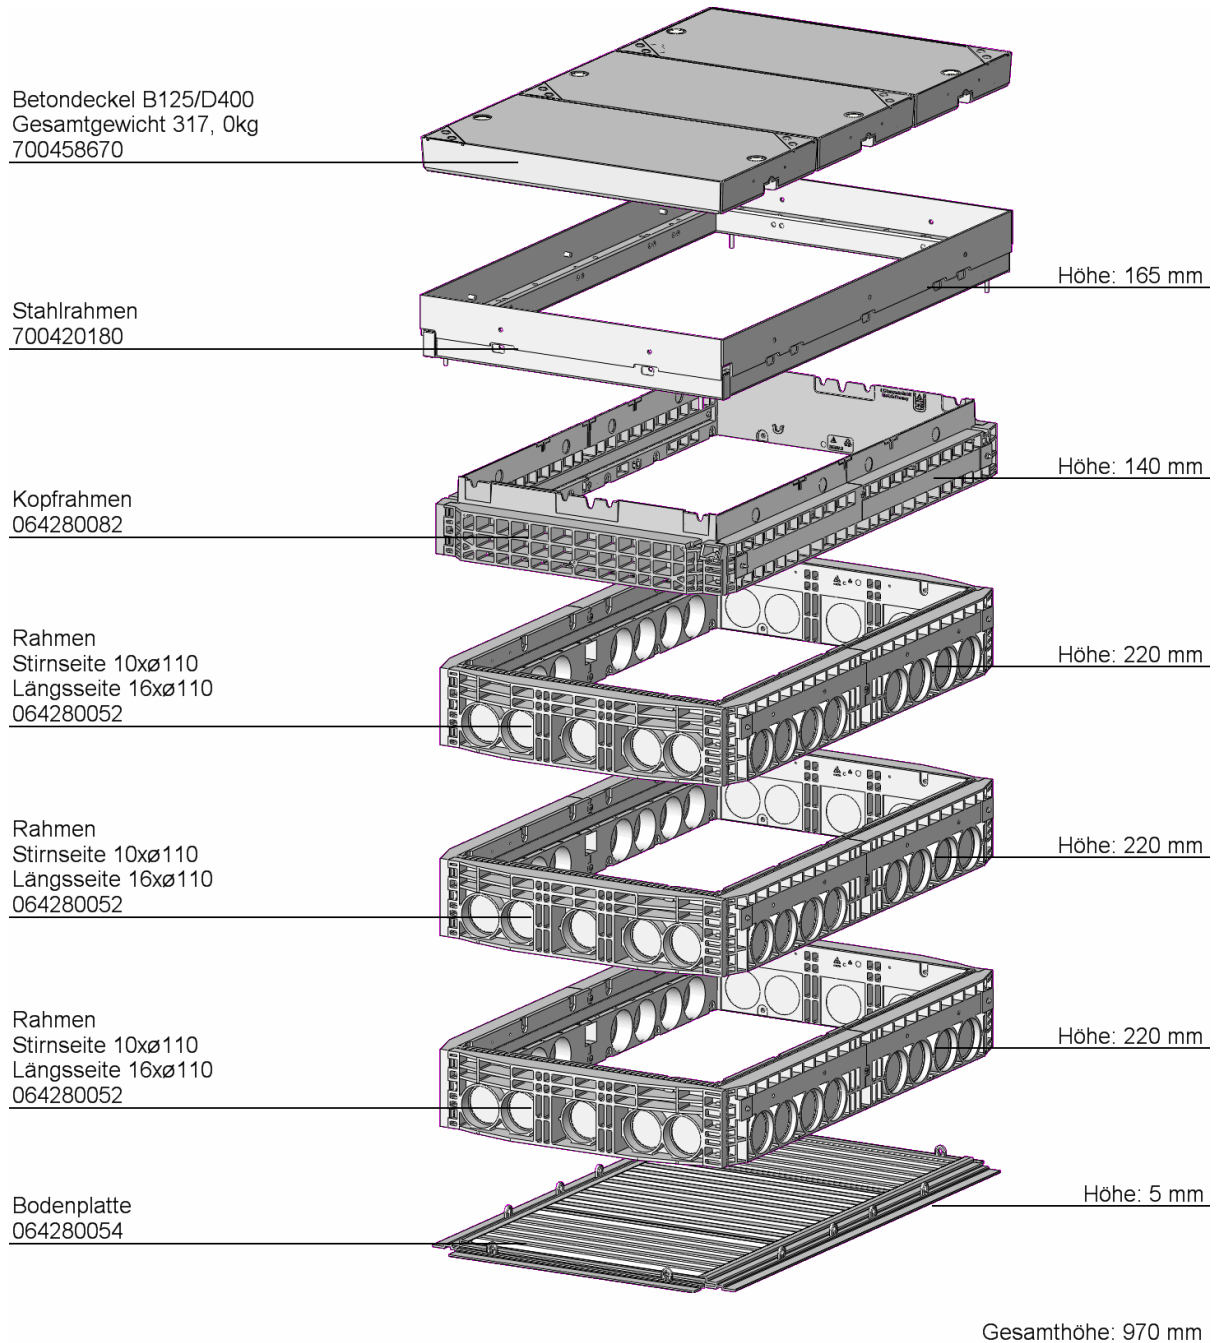

Art.-Nr.: 064281239  
Schacht H=970mm D400 WVDA  
LW=800x1400mm

Verriegelung LIC LOCK

mit Höhenausgleich  
6 Stufentüllen

Gewicht: 556 kg  
Äußeres Maß: 960 x 1580 mm