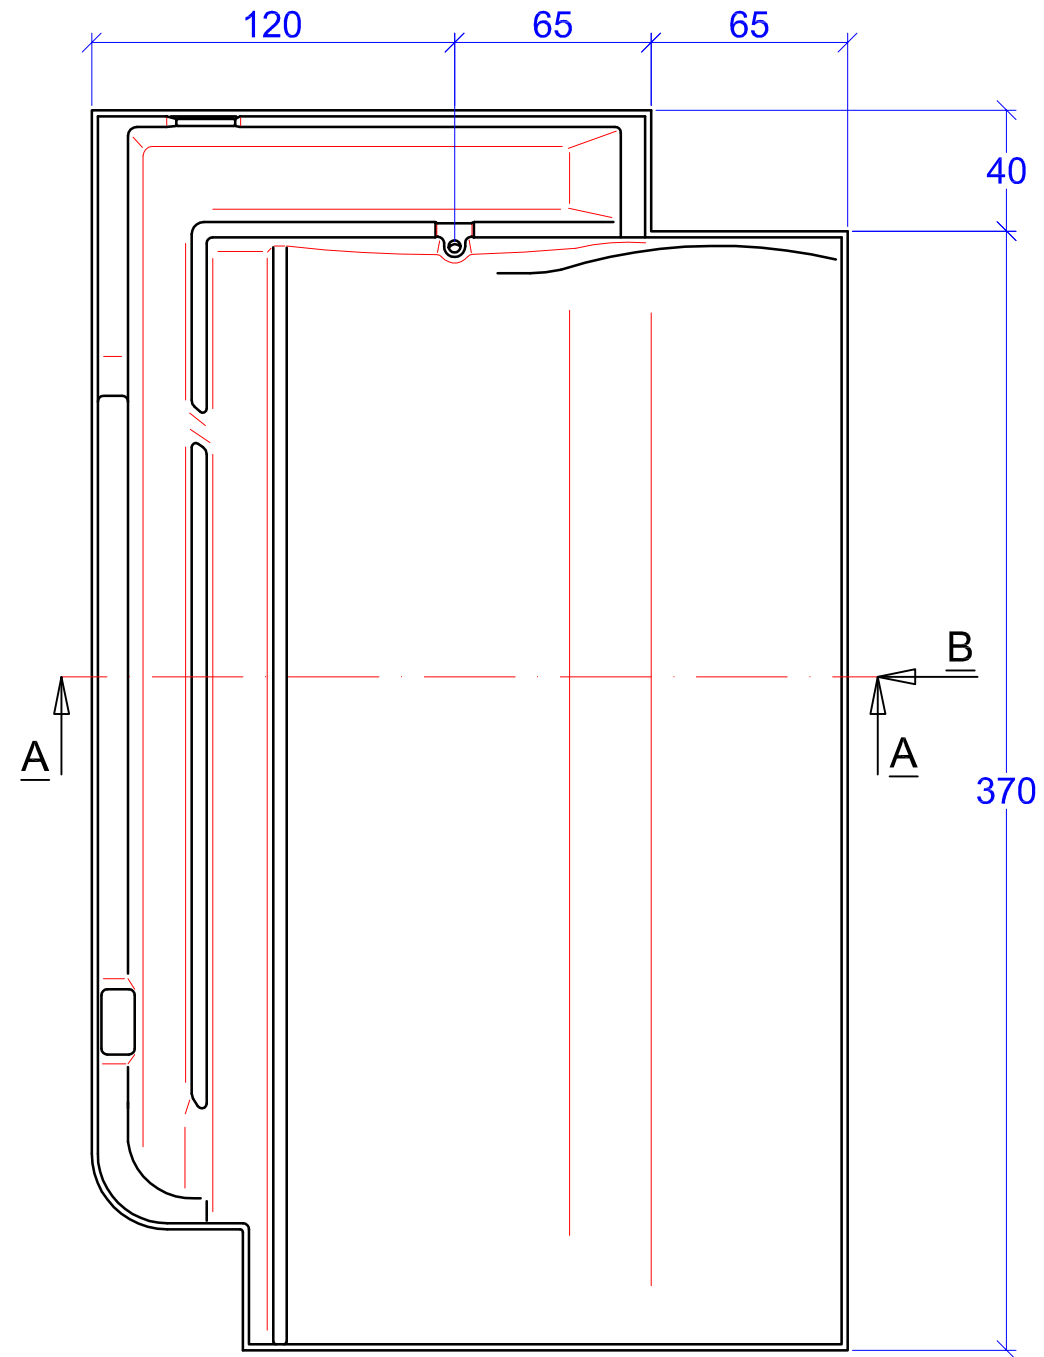

B

A-A

MAßSTAB	PRODUKT
1:2,5	"HARMONIE" ORTGANGZIEGEL RECHTS

Maßangaben können aufgrund keramischer Toleranzen variieren