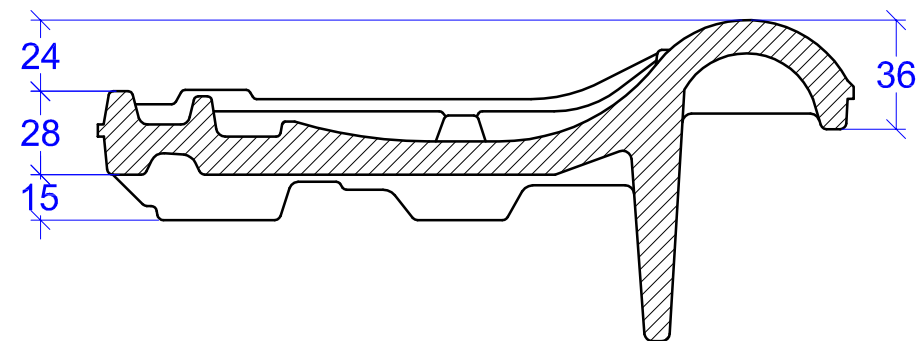

				
Flächenziegel	Längshalber	Lüfterziegel (LQ 25 cm ² /Stück)	Firstanschluss-Lüfterziegel	Firstanschluss-Lüfter-Ortgangziegel links/rechts
				
Ortgangziegel links/rechts	Doppelwulstziegel links	Ton-Dunstrohr-Element NW 100 „SIGNUM“ Typ A	Ton-Dunstrohr-Element NW 125 „SIGNUM“ Typ F	Thermen-Abgasrohrdurchführung Ton NW 110/125
				
Ton-Antennen-durchgang NW 60	Ton-Solar-Durchgangziegel NW 70	Walmkappe 3-achsig PZ	Wärmegedämmtes Dachausstiegsfenster 54 x 85 cm	Dachausstiegsfenster 45 x 55 cm
				
Gratanfänger keramisch mit Muschelform PZ	Gratanfänger keramisch PZ	Gratanfänger keramisch runder Abschluss PZ	Firstziegel PZ 2,5 Stück/m	
				
Firstanfang-/endscheibe keramisch PZ	Funktionsanfang-/endscheibe keramisch PZ	Firstziegel PRK 3,0 Stück/m		

B

A-A

MAßSTAB	PRODUKT
1:2,5	"HARMONIE" ORTGANGZIEGEL RECHTS

Maßangaben können aufgrund keramischer Toleranzen variieren