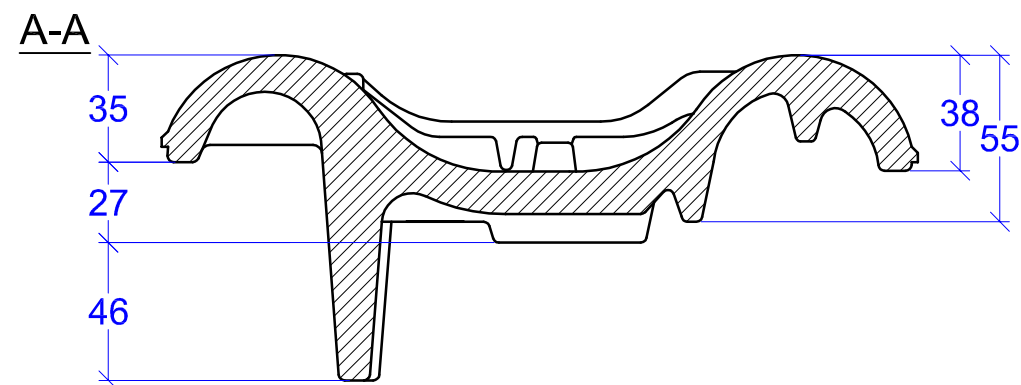

MAßSTAB	PRODUKT
1:2,5	"HARMONIE" ORTGANGZIEGEL LINKS

Maßangaben können aufgrund keramischer Toleranzen variieren