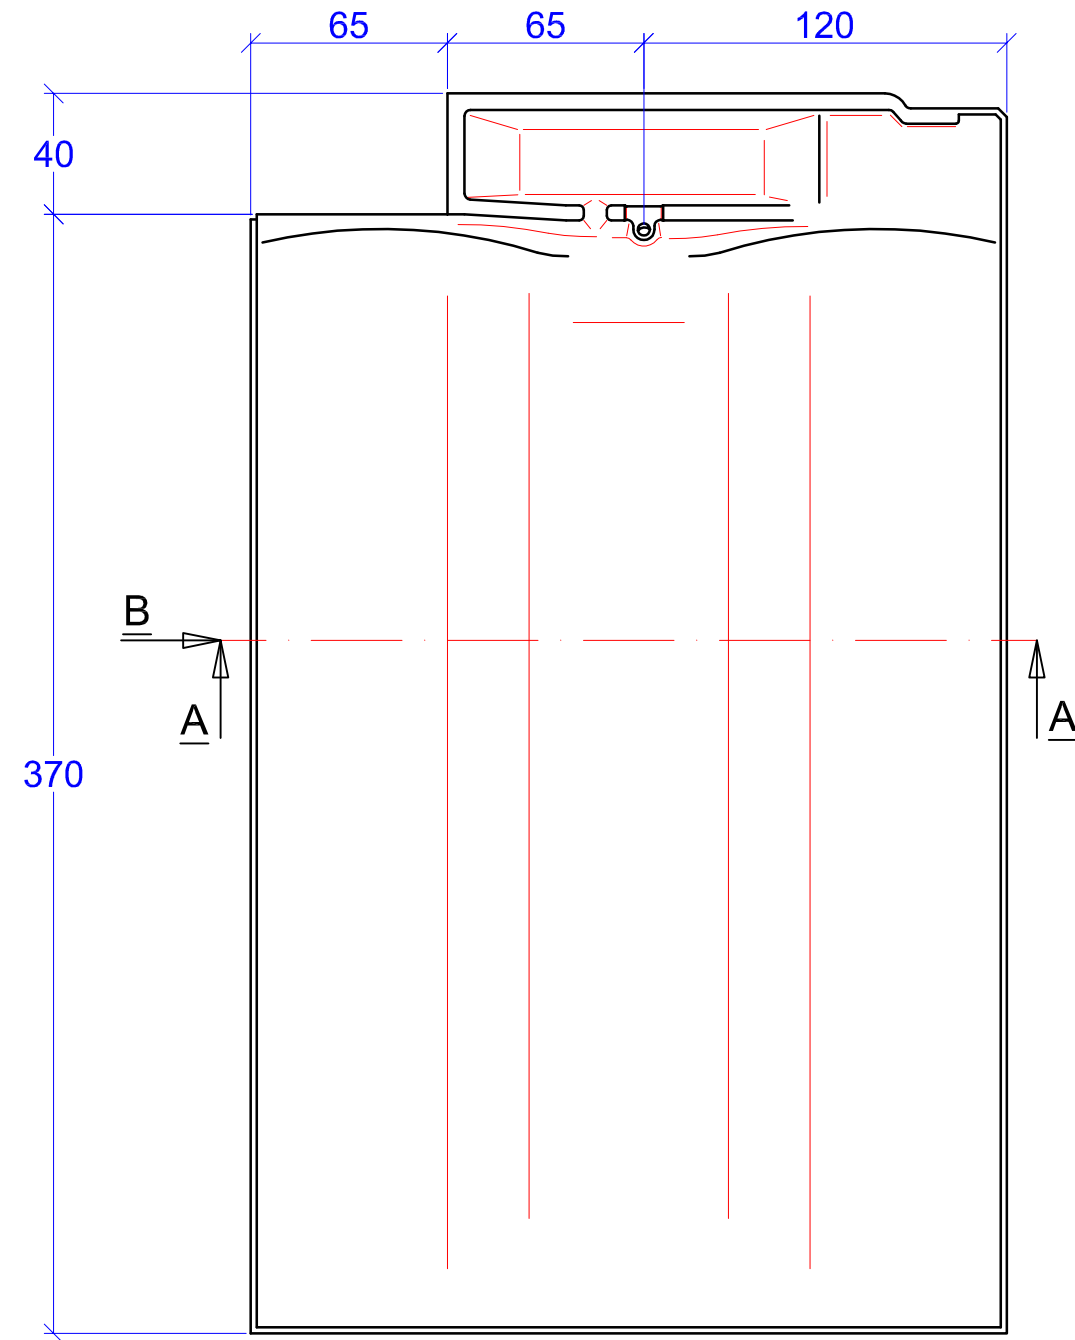

MAßSTAB	PRODUKT
1:2,5	"HARMONIE" ORTGANGZIEGEL LINKS

Maßangaben können aufgrund keramischer Toleranzen variieren