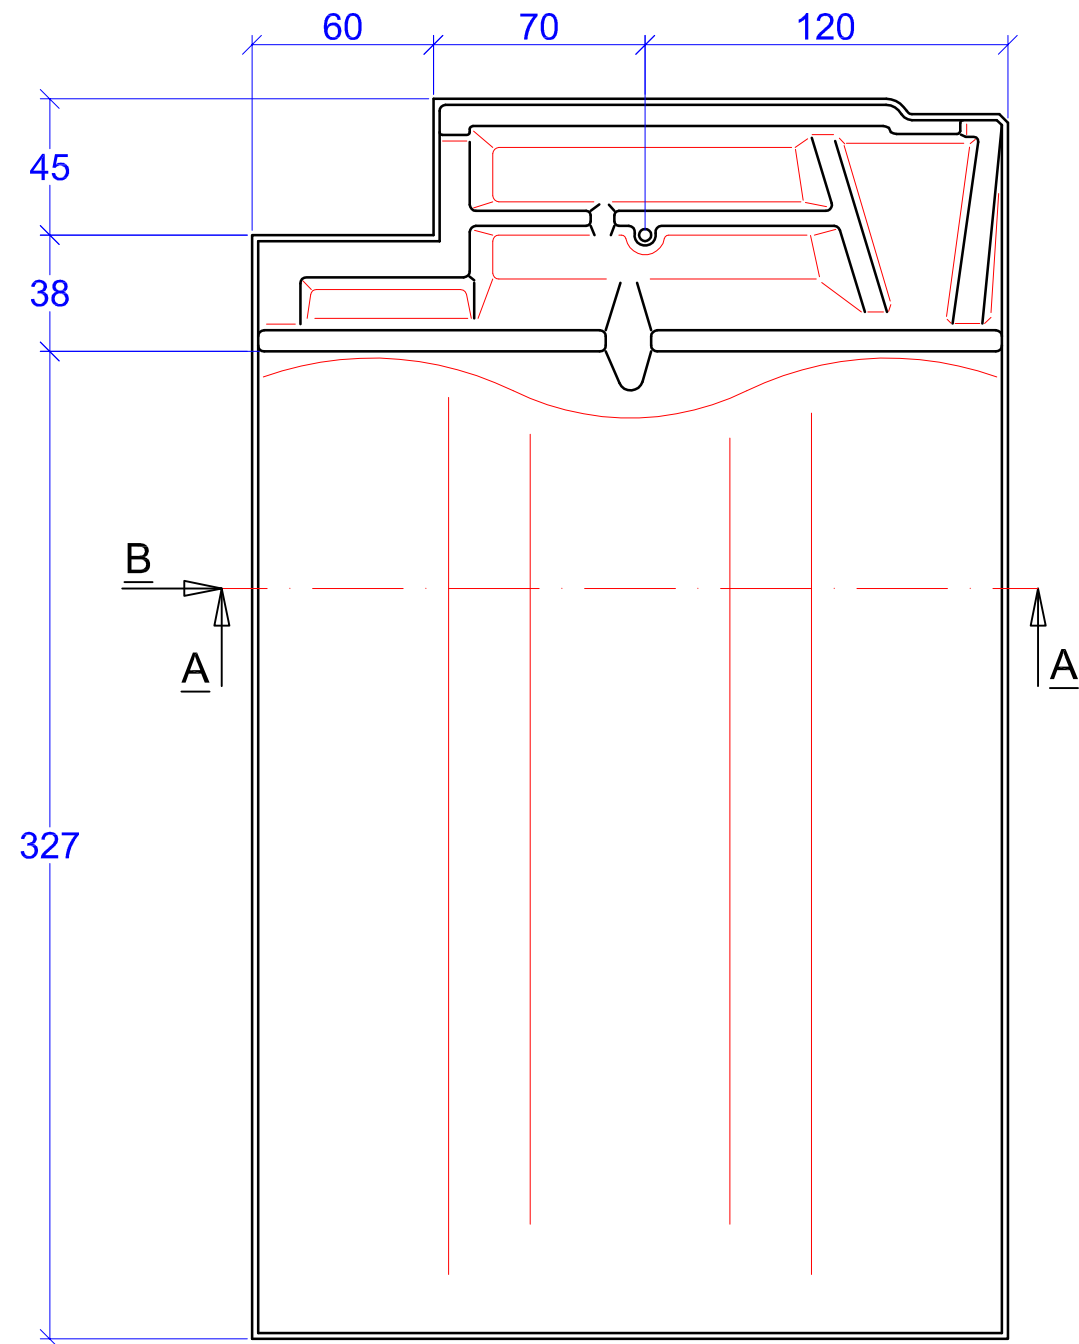

MAßSTAB	PRODUKT
1:2,5	"HARMONIE" FIRSTANSCHLUSS-LÜFTER ORTGANGZIEGEL LINKS

Maßangaben können aufgrund keramischer Toleranzen variieren