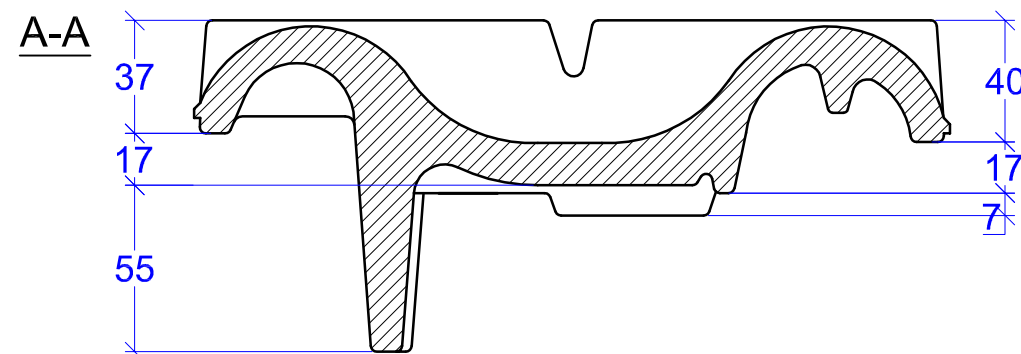

MAßSTAB	PRODUKT
1:2,5	"HARMONIE" FIRSTANSCHLUSS-LÜFTER ORTGANGZIEGEL LINKS

Maßangaben können aufgrund keramischer Toleranzen variieren