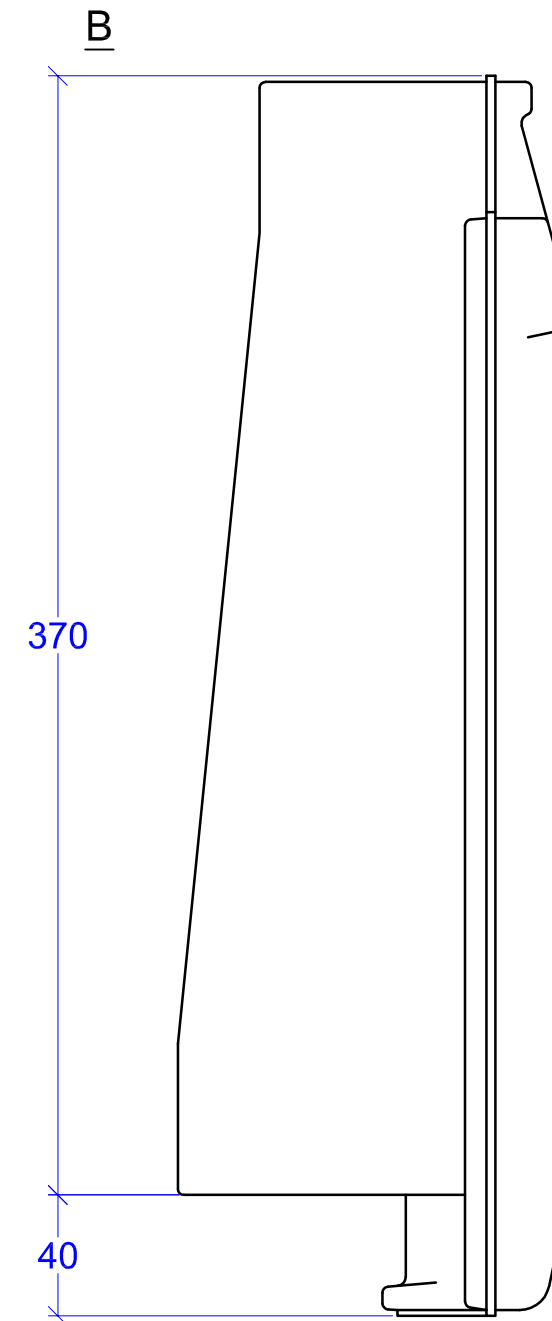

MAßSTAB	PRODUKT
1:2,5	"HARMONIE" FIRSTANSCHLUSS-LÜFTER ORTGANGZIEGEL LINKS

Maßangaben können aufgrund keramischer Toleranzen variieren