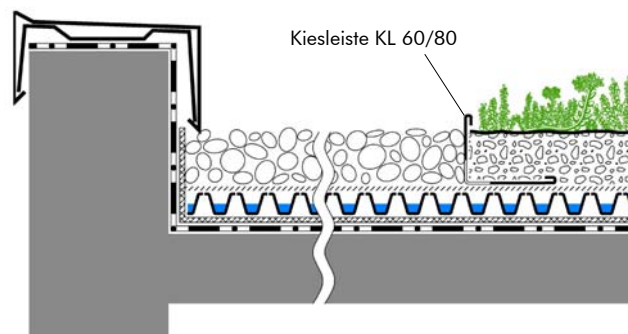

Produktdatenblatt

Kiesleiste KL 60/80 + KL 100/120

Transportfreundliche, beidseitig verwendbare Winkelprofile aus stranggepresstem Aluminium mit Entwässerungsschlitzen über Eck.

Technische Daten

Kiesleisten

Art.-Nr. 7916

- Eckverbinder für KL 60/80 (H=80 mm):

Art.-Nr. 7917

- Eckverbinder für KL 100/120 (H=100 mm):

Art.-Nr. 7918

- Eckverbinder für KL 100/120 (H=120 mm):

Art.-Nr. 7919

Geschweißte Ecken als Fertigteil auf Anfrage erhältlich!

(Schenkellänge außen jeweils ca. 22 cm x 22 cm)

Merkmale

- beidseitig verwendbare Profile, so dass mit einem Produkt zwei Höhen abgedeckt werden
- zur Abgrenzung verschiedener Aufbauhöhen bzw. verschiedener Materialien
- mit Schlitzlochung über Eck zum horizontalen und vertikalen Wasserdurchlass
- Stoßverbinder für fluchtgerechte Kanten als Zubehör erhältlich

Beispiel

„Abgrenzung Begrünung“

Vorschlag für Ausschreibung

Winkelprofile aus stranggepresstem Aluminium mit Entwässerungsschlitzen über Eck; Materialstärke ca. 1,5 mm (Typ KL 60/80) bzw. ca. 1,8 mm (Typ KL 100/120); Länge ca. 2,0 m; Profilhöhe ca. 60/80 mm bzw. 100/120 mm; liefern und fluchtgerecht