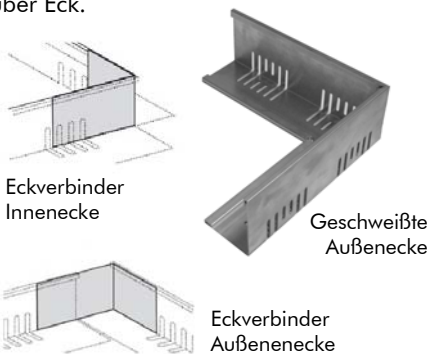

Produktdatenblatt

Kiesleiste KL 60/80 + KL 100/120

Transportfreundliche, beidseitig verwendbare Winkelprofile aus stranggepresstem Aluminium mit Entwässerungsschlitzen über Eck.

Technische Daten

Kiesleisten

Winkelprofile aus Aluminium natur zur Trennung unterschiedlicher Aufbauten, wie z.B. Kiesrandstreifen zu Begrünungen, Randstreifen aus Zincolit® oder ähnlichem.

Kiesleiste KL 60/80

Material:

Materialstärke:

(Schenkellänge außen jeweils ca. 22 cm x 22 cm)

Merkmale

- beidseitig verwendbare Profile, so dass mit einem Produkt zwei Höhen abgedeckt werden
- zur Abgrenzung verschiedener Aufbauhöhen bzw. verschiedener Materialien
- mit Schlitzlochung über Eck zum horizontalen und vertikalen Wasserdurchlass
- Stoßverbinder für fluchtgerechte Kanten als Zubehör erhältlich