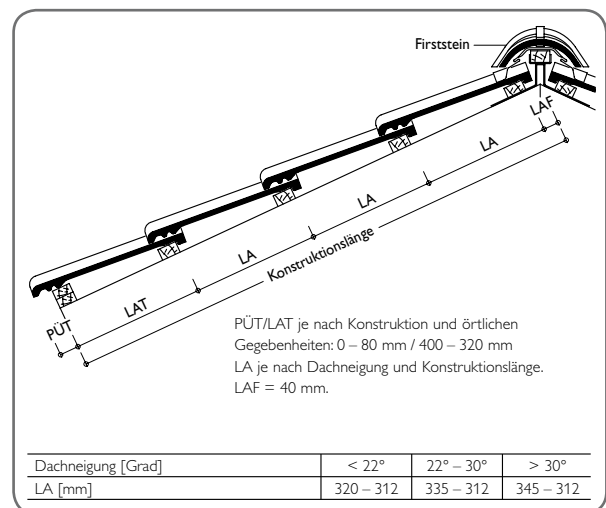

EINTEILUNG TRAUFE – FIRST