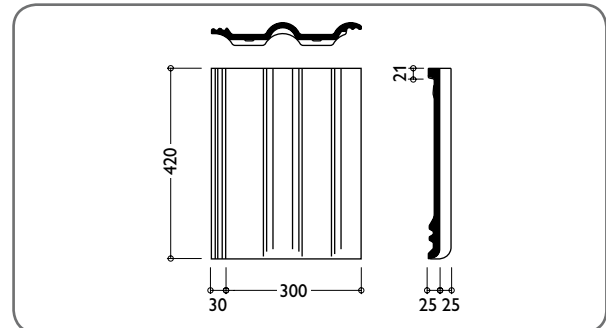

ABMESSUNGEN