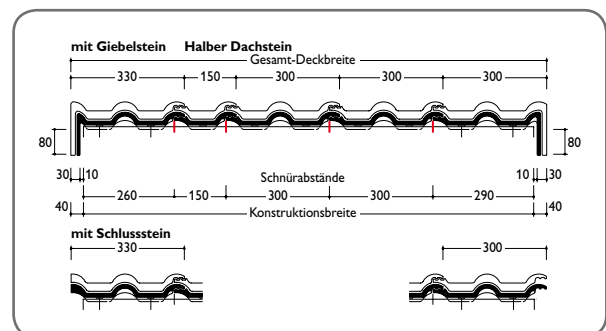

GARANTIEN

Auf Braas Dachsteine werden 30 Jahre Material-Garantie sowie 30 Jahre Zusatz-Garantie auf Frostbeständigkeit gemäß Urkunde gewährt.

TECHNISCHE DATEN

Variable Decklänge:	312 – 345 mm*
Deckbreite:	300 mm
Bedarf pro m ² :	9,7 – 10,7 St.*
Gewicht pro Stück:	ca. 4,35 kg
Regeldachneigung:	22°

* dachneigungsabhängig

ABMESSUNGEN

EINTEILUNG TRAUFE – FIRST

EINTEILUNG ORTGANG – ORTGANG

Dachsteine werden aus natürlichen Rohstoffen hergestellt. Fertigungsbedingte Schwankungen der Farbe und Oberflächenstruktur innerhalb eines engen Toleranzbereiches sind bei Mustern und Lieferlosen daher ganz normal. Sie entsprechen der Produktnorm. Farbänderungen können auch durch Witterungseinflüsse sowie Lichteinwirkung im Laufe der Zeit auftreten.

Produktzeichnungen dienen der Veranschaulichung, die Maße sind keine fertigungstechnischen Sollwerte. Die Deckmaße in den Dacheinteilungszeichnungen sind verbindlich, die Darstellungen haben beispielhaften Charakter.