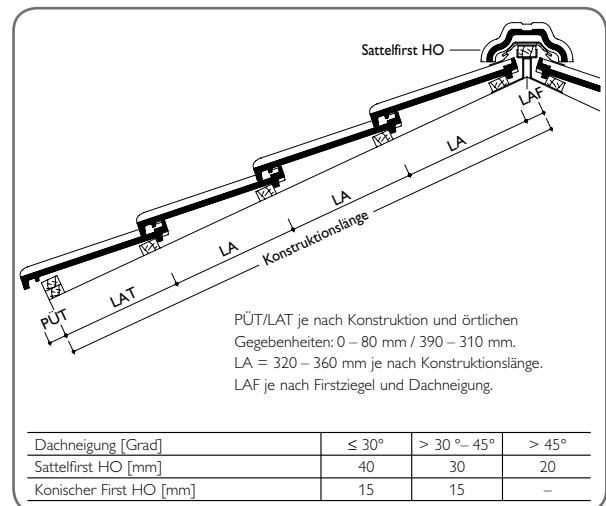

EINTEILUNG TRAUFE – FIRST