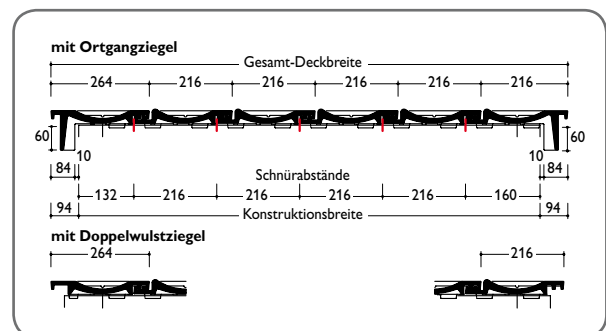

TECHNISCHE DATEN

Variable Decklänge:	320 – 360* mm
Mittlere Deckbreite:	216 mm
Bedarf pro m ² :	12,9 – 14,5 St.
Gewicht pro Stück:	ca. 3,5 kg
Regeldachneigung:	25°

* Die Ortgangziegel müssen bei größeren Überdeckungen (= geringeren Lattweiten) an den vorgesehenen Rippen der Ortgangkrempe ausgeklinkt werden.

ABMESSUNGEN

EINTEILUNG TRAUFE – FIRST

EINTEILUNG ORTGANG – ORTGANG

Dachziegel werden aus natürlichen Rohstoffen hergestellt. Fertigungsbedingte Schwankungen der Farbe und Oberflächenstruktur innerhalb eines engen Toleranzbereiches sind bei Mustern und Lieferlosen daher gnz normal. Sie entsprechen der Produktnorm. Farbänderungen können auch durch Witterungseinflüsse sowie Lichteinwirkung im Laufe der Zeit auftreten.