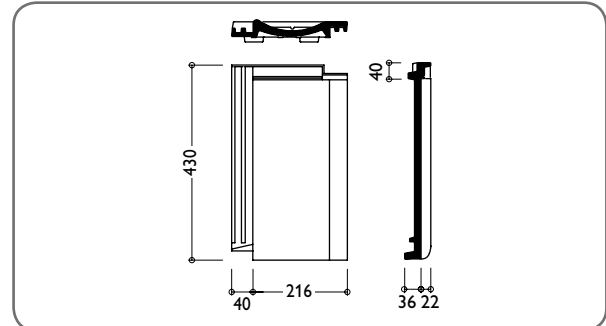

ABMESSUNGEN