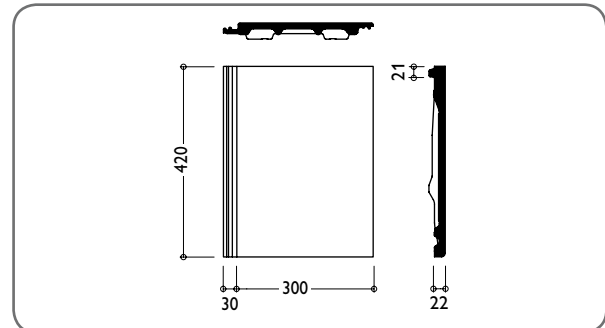

## TECHNISCHE DATEN

Variable Decklänge:	312 – 340 mm*
Deckbreite:	300 mm
Bedarf pro m <sup>2</sup> :	9,8 – 10,7 St.*
Gewicht pro Stück:	ca. 5,5 kg
Regeldachneigung:	25°

\* dachneigungsabhängig

## ABMESSUNGEN