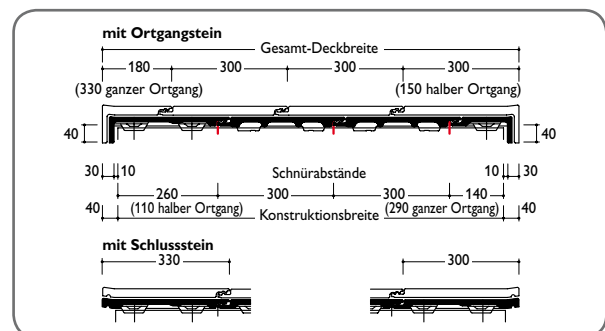

EINTEILUNG ORTGANG – ORTGANG

Dachsteine werden aus natürlichen Rohstoffen hergestellt. Fertigungsbedingte Schwankungen der Farbe und Oberflächenstruktur innerhalb eines engen Toleranzbereiches sind bei Mustern und Lieferlosen daher ganz normal. Sie entsprechen der Produktnorm. Farbänderungen können auch durch Witterungseinflüsse sowie Lichteinwirkung im Laufe der Zeit auftreten.

Produktzeichnungen dienen der Veranschaulichung, die Maße sind keine fertigungstechnischen Sollwerte. Die Deckmaße in den Dacheinteilungszeichnungen sind verbindlich, die Darstellungen haben beispielhaften Charakter.

Braas Innendienst

Telefon: 06104 800 1000 Fax: 06104 800 1010 E-Mail: innendienst@braas.de

Braas GmbH, Frankfurter Landstraße 2–4, D-61440 Oberursel
T +49 6171 61 014 F +49 6171 61 2300 www.braas.de