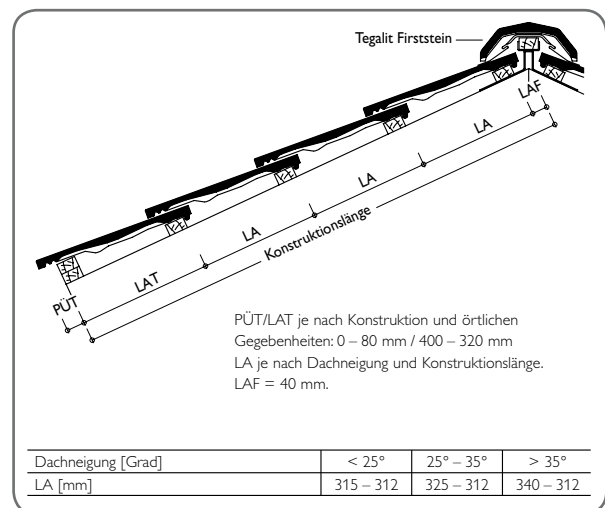

EINTEILUNG TRAUFE – FIRST