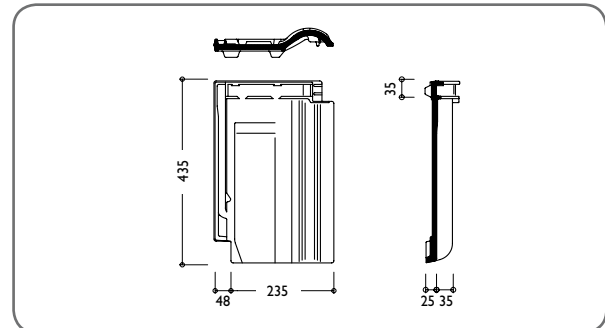

ABMESSUNGEN