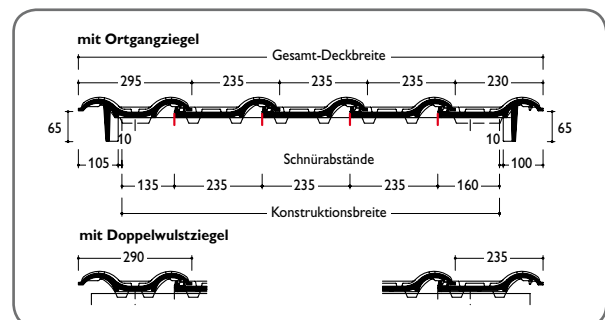

GARANTIEN

Auf Braas Dachziegel werden 30 Jahre Material-Garantie sowie 10 Jahre Zusatz-Garantie auf Frostbeständigkeit gemäß Urkunde gewährt.

TECHNISCHE DATEN

Variable Decklänge:	338 – 370 mm
Mittlere Deckbreite:	235 mm
Bedarf pro m ² :	11,5 – 12,6 St.
Gewicht pro Stück:	ca. 3,5 kg
Regeldachneigung:	16°*

* Zusätzmaßnahmen gemäß spezifischer Angaben, siehe Verlegeanleitung Dachziegel.

ABMESSUNGEN

EINTEILUNG TRAUFE – FIRST

EINTEILUNG ORTGANG – ORTGANG

Dachziegel werden aus natürlichen Rohstoffen hergestellt. Fertigungsbedingte Schwankungen der Farbe und Oberflächenstruktur innerhalb eines engen Toleranzbereiches sind bei Mustern und Lieferlosen daher ganz normal. Sie entsprechen der Produktnorm. Farbänderungen können auch durch Witterungseinflüsse sowie Lichteinwirkung im Laufe der Zeit auftreten.