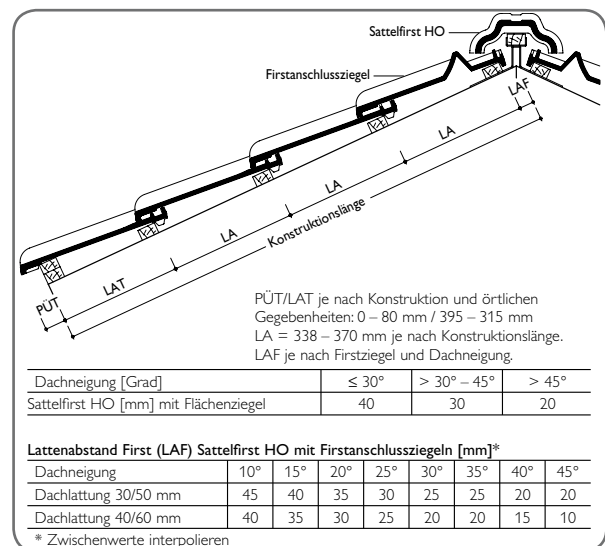

GARANTIEN

Auf Braas Dachziegel werden 30 Jahre Material-Garantie sowie 10 Jahre Zusatz-Garantie auf Frostbeständigkeit gemäß Urkunde gewährt.

TECHNISCHE DATEN

Variable Decklänge:	338 – 370 mm
Mittlere Deckbreite:	235 mm
Bedarf pro m ² :	11,5 – 12,6 St.
Gewicht pro Stück:	ca. 3,5 kg
Regeldachneigung:	16°*

* Zusätzmaßnahmen gemäß spezifischer Angaben, siehe Verlegeanleitung Dachziegel.

ABMESSUNGEN

EINTEILUNG TRAUFE – FIRST

EINTEILUNG ORTGANG – ORTGANG

Dachziegel werden aus natürlichen Rohstoffen hergestellt. Fertigungsbedingte Schwankungen der Farbe und Oberflächenstruktur innerhalb eines engen Toleranzbereiches sind bei Mustern und Lieferlosen daher ganz normal. Sie entsprechen der Produktnorm. Farbänderungen können auch durch Witterungseinflüsse sowie Lichteinwirkung im Laufe der Zeit auftreten.