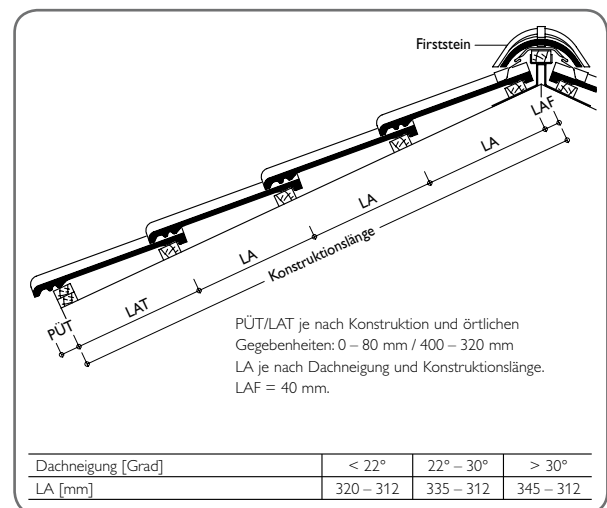

EINTEILUNG TRAUFE – FIRST