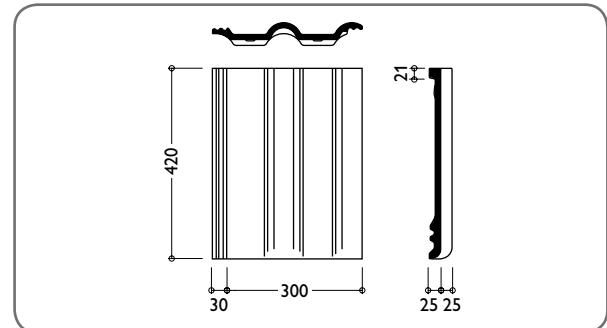

ABMESSUNGEN