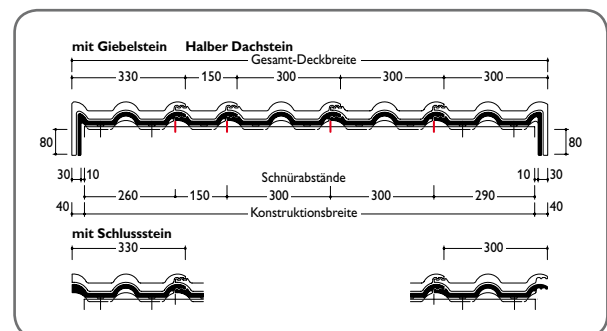

GARANTIEN

Auf Braas Dachsteine werden 30 Jahre Material-Garantie sowie 30 Jahre Zusatz-Garantie auf Frostbeständigkeit gemäß Urkunde gewährt.

TECHNISCHE DATEN

Variable Decklänge:	312 – 345 mm*
Deckbreite:	300 mm
Bedarf pro m ² :	9,7 – 10,7 St.*
Gewicht pro Stück:	ca. 4,35 kg
Regeldachneigung:	22°

* dachneigungsabhängig

ABMESSUNGEN

EINTEILUNG TRAUFE – FIRST

EINTEILUNG ORTGANG – ORTGANG

Dachsteine werden aus natürlichen Rohstoffen hergestellt. Fertigungsbedingte Schwankungen der Farbe und Oberflächenstruktur innerhalb eines engen Toleranzbereiches sind bei Mustern und Lieferlosen daher ganz normal. Sie entsprechen der Produktnorm. Farbänderungen können auch durch Witterungseinflüsse sowie Lichteinwirkung im Laufe der Zeit auftreten.

Produktzeichnungen dienen der Veranschaulichung, die Maße sind keine fertigungstechnischen Sollwerte. Die Deckmaße in den Dacheinteilungszeichnungen sind verbindlich, die Darstellungen haben beispielhaften Charakter.