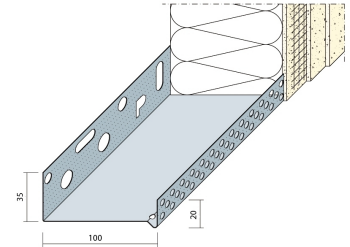

PRODUKTDATENBLATT

Stand: 03.08.2015 | 11:20 Uhr

ART.-NR. 90810

Bezeichnung	Sockelprofil 100 mm WDVS
Beschreibung	Sockelprofil für WDV-Systeme mit Dämmstoffdicke 100 mm.
Produktgruppe	Putzprofile Profile für Wärmedämmungen
Produktkategorie	Sockelprofile
Werkstoff	Aluminium
Farbe Profil	Aluminium
Länge der Profile	250 cm
Verpackungseinheit	10 Stück