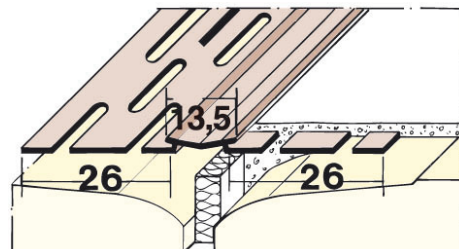

PRODUKTDATENBLATT

Stand: 01.04.2016 | 14:58 Uhr

ART.-NR. 37509

Bezeichnung	Bewegungsfugenprofil Magic Corner
Beschreibung	Weißes PVC-Bewegungsfugenprofil mit Weich-PVC-Mittelteil zur Ausbildung von Bewegungsfugen im Wand- oder Deckenbereich entsprechend den Anforderungen der DIN 18181. Eignet sich sowohl für den Einbau in Flächen als auch in Innenecken. Profil beidseitig vollflächig bis zum Weich-PVC-Mittelteil anspachteln und zusätzlich mit verzinkten Klammern befestigen. Schall- und Brandschutz beachten. Bewegungsaufnahme: Zug/Druck +1/-1 mm.
Produktgruppe	Putzprofile Zubehörprofile für den Ausbau Trockenbau/Stahleleichtbau Decken Trockenbau/Stahleleichtbau Zubehör
Produktkategorie	Dehnungs- und Bewegungsfugenprofile Schallschutz Silencio Spachtelprofile
Werkstoff	PVC
Farbe Profil	Weiß
Verpackungseinheit	1 Stück
Länge in cm	2500 cm
Länge in mm	25000 mm