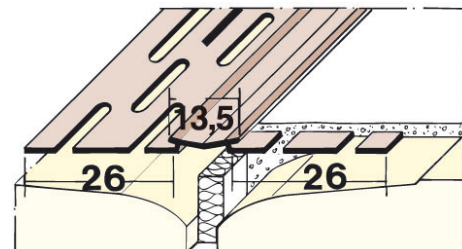

# PRODUKTDATENBLATT

Stand: 28.07.2015 | 13:52 Uhr

ART.-NR. 3750

<b>Bezeichnung</b>	Bewegungsfugenprofil Magic Corner
<b>Beschreibung</b>	Weißes PVC-Bewegungsfugenprofil mit Weich-PVC-Mittelteil zur Ausbildung von Bewegungsfugen im Wand- oder Deckenbereich entsprechend den Anforderungen der DIN 18181. Eignet sich sowohl für den Einbau in Flächen als auch in Innenecken. Profil beidseitig vollflächig bis zum Weich-PVC-Mittelteil anspachteln und zusätzlich mit verzinkten Klammern befestigen. Schall- und Brandschutz beachten. Bewegungsaufnahme: Zug/Druck +1/-1 mm.
<b>Produktgruppe</b>	Putzprofile   Zubehörprofile für den Ausbau Trockenbau/Stahlleichtbau   Decken Trockenbau/Stahlleichtbau   Zubehör
<b>Produktkategorie</b>	Dehnungs- und Bewegungsfugenprofile   Deckenprofile   Schallschutz Silencio   Spachtelprofile
<b>Werkstoff</b>	PVC
<b>Farbe Profil</b>	Weiß
<b>Länge der Profile</b>	7500 cm
<b>Verpackungseinheit</b>	1 Stück