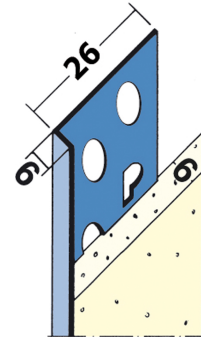

PRODUKTDATENBLATT

Stand: 16.07.2015 | 08:18 Uhr

ART.-NR. 2135

Bezeichnung	Putzabschlussprofil Innen
Beschreibung	Profilkombination zur Ausbildung von Dehnfugen, Putzdicken 6 mm und 14 mm.
Produktgruppe	Putzprofile Innenputz
Produktkategorie	Putzab- und Anschlussprofile
Putzdicke	6 mm
Werkstoff	Edelstahl
Norm	EN 13658-1
Brandverhalten	A1
Länge der Profile	250 cm
Verpackungseinheit	25 Stück