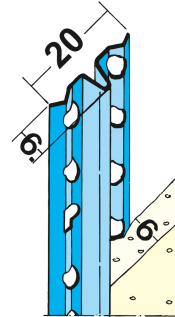

PRODUKTDATENBLATT

Stand: 13.07.2015 | 09:56 Uhr

ART.-NR. 1106

Bezeichnung	Putzlehre Innenputz
Beschreibung	Putzlehren für die rationelle Herstellung von exakten, planebenen Putzflächen.
Produktgruppe	Putzprofile Innenputz
Produktkategorie	Putzlehren
Putzdicke	6 mm
Werkstoff	Stahl, verzinkt
Norm	EN 13658-1
Brandverhalten	A1
Länge der Profile	250 cm 260 cm 275 cm 300 cm
Verpackungseinheit	50 Stück