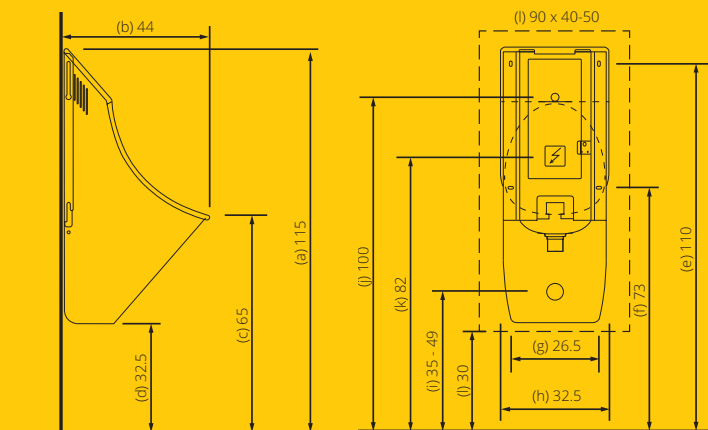

KemTec econeo 430/440 Hybrid – Abmessungen und Material