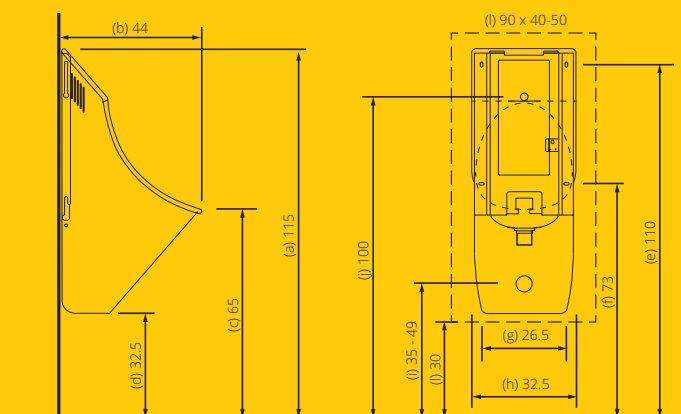

KemTec econeo 400 Hybrid – Abmessungen und Material