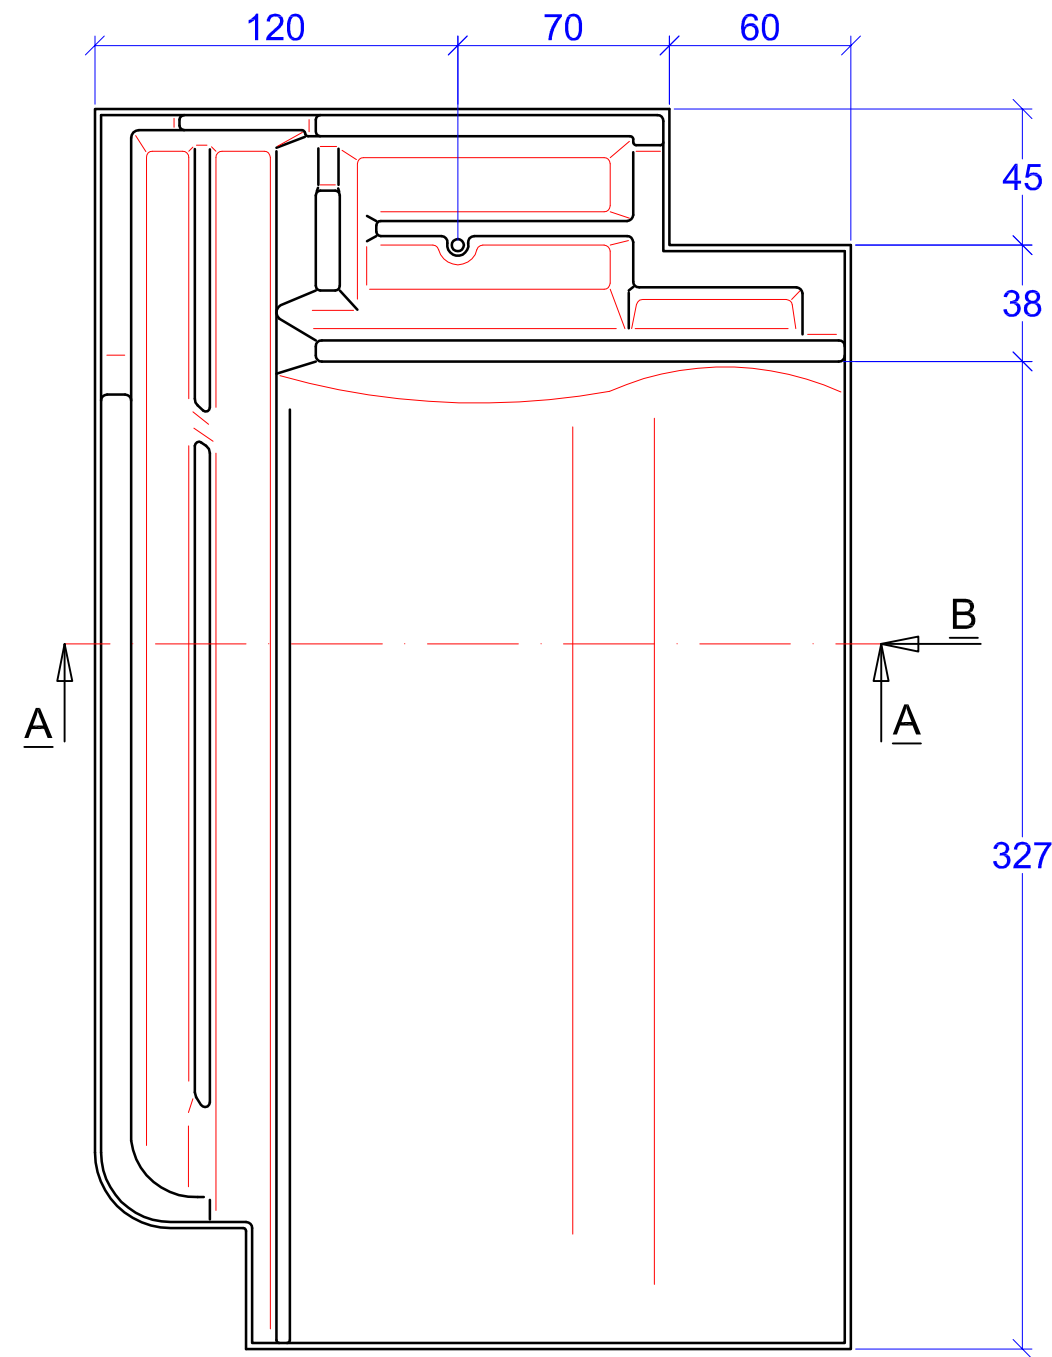

B

MAßSTAB	PRODUKT
1:2,5	"HARMONIE" FIRSTANSCHLUSS-LÜFTER ORTGANGZIEGEL RECHTS

Maßangaben können aufgrund keramischer Toleranzen variieren