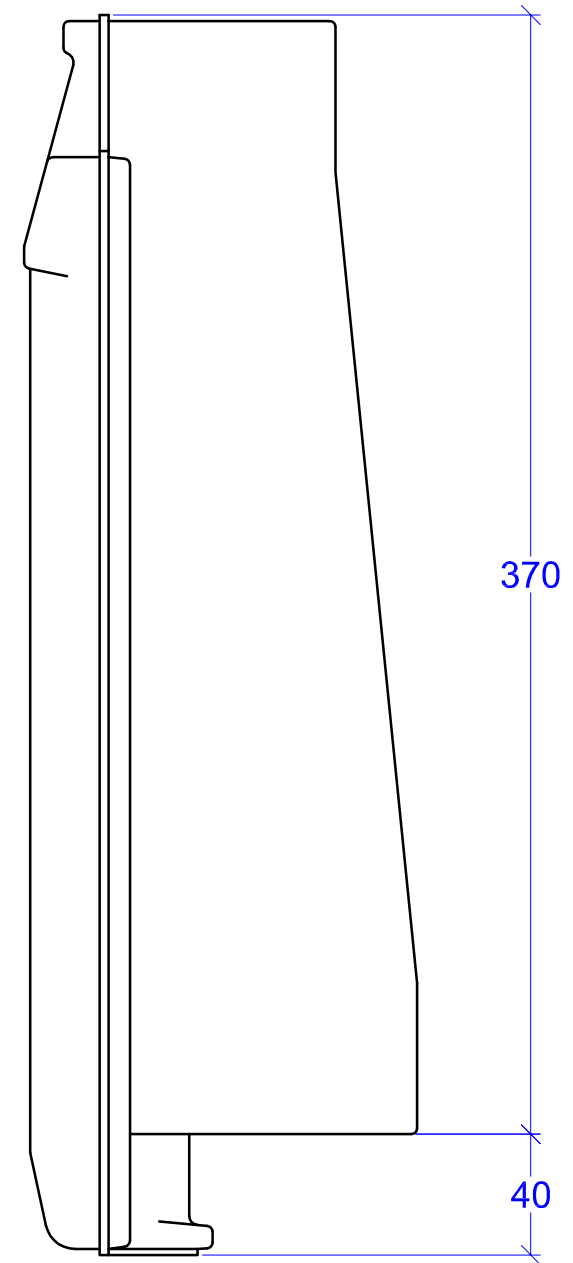

MAßSTAB	PRODUKT
1:2,5	"HARMONIE" FIRSTANSCHLUSS-LÜFTER ORTGANGZIEGEL RECHTS

Maßangaben können aufgrund keramischer Toleranzen variieren