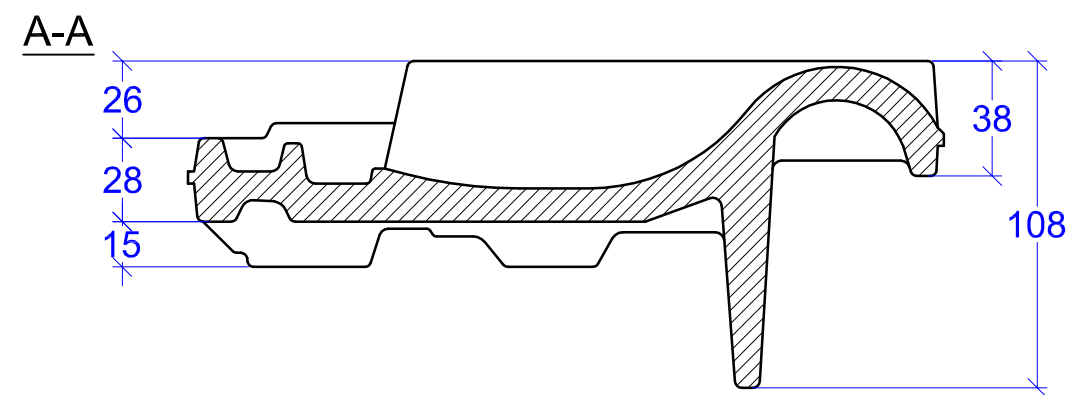

B

MAßSTAB	PRODUKT
1:2,5	"HARMONIE" FIRSTANSCHLUSS-LÜFTER ORTGANGZIEGEL RECHTS

Maßangaben können aufgrund keramischer Toleranzen variieren