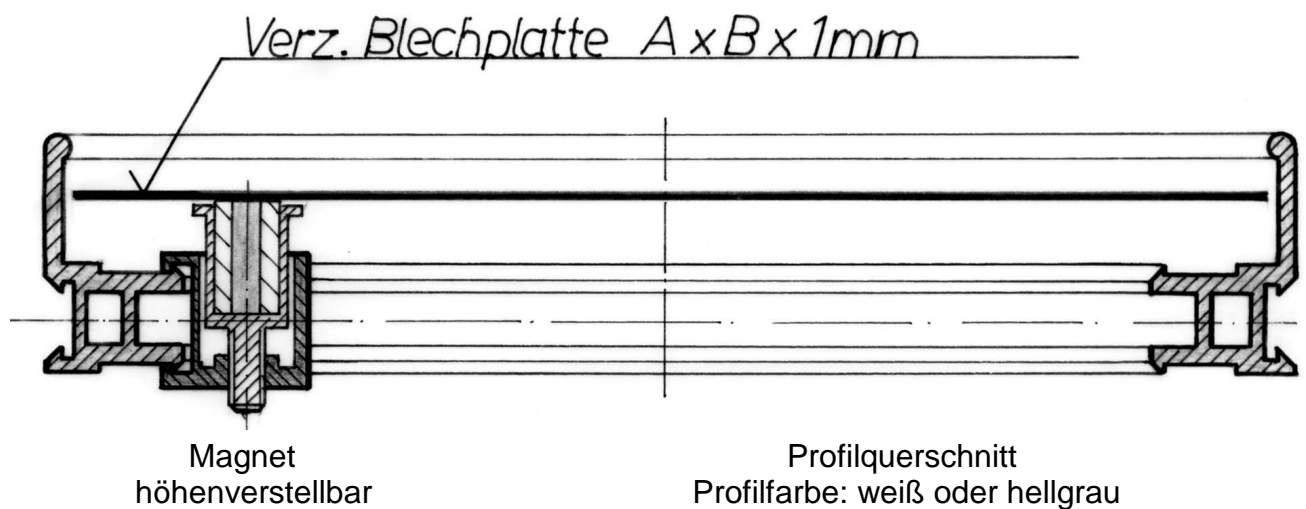

**PVC-Magnet-Fliesenrahmen
mit verzinkter, befliester Platte**

Serie 100

Serie 100

PVC-Magnet-Fliesenrahmen mit verzinkter, befliesbarer Platte

- Schneller und einfacher Zugriff zum „Innenleben“ von gefliesten Wannen, Wandelementen; auch für geflieste Küchenwände mit verdeckten Armaturen, Zählern usw. geeignet.
- Der weiße PVC-Rahmen ersetzt optisch die Fuge, dadurch praktisch unsichtbar. Da immer öfters in grauen Farbabstufungen gefugt wird, bieten wir das Profil auch in hellgrau an.
- Das Öffnen der befliesenen Trägerplatte erfolgt sehr leicht z.B. mit einem Gummisauger.
- Auch geeignet zum Einbau in Gipskartonwände und ähnlichen Materialien.
- Einfache Montage durch einbaufertige Lieferung.

Rahmenmaterial

Hart-PVC, 3 mm stark, weiß oder hellgrau
Einbautiefe: 30 mm
Für Fliesenstärken: bis 11 mm

Verstärkungswinkel

in den Ecken ab Größe 500 mm Schenkellänge

Haftmagnete (höhenverstellbar)

halten die befliesbare Trägerplatte fest im Rahmen. Durch Verdrehen der Magnete kann die Fliesenhöhe um 4 mm angepasst werden. Die Haftkraft der Magnete beträgt ca. 2-3 kg/Stück. Sie sind je nach Modellgröße in ausreichender Anzahl angebracht.

Trägerplatte (zum Aufkleben der Fliesen)

verzinktes Stahlblech, je nach Größe 0,8-1,25 mm stark.

Befestigungslaschen (verzinkt)

erleichtern die Montage des Rahmens

**PVC-Magnet-Fliesenrahmen
 mit verzinkter, befliesbarer Platte**